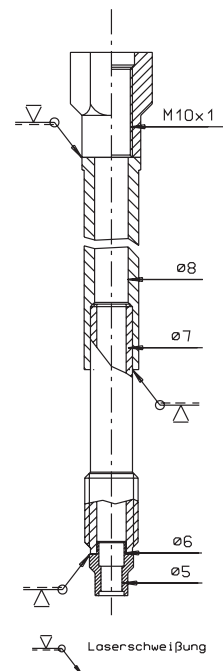

Edition 10 / 2017