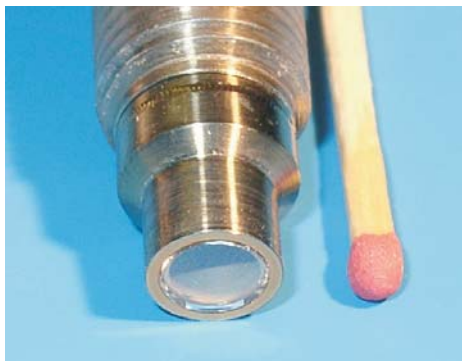

**Saphirfenster mit Montageschaft**  
**Sapphire Window with Mounting Stem**

Typ : OWS Ø5  
 Type : OWS Ø5

MESSTECHNIK GMBH

Seite 1/1  
 Page 1/1

Abmessungen / Dimensions

**Merkmale**  
**Characteristics**

- **Druckfest bis 1500 bar**  
**Pressure resistant up to 1500 bar**
- **Hochverschleißfestes Saphirfenster**  
**Highly wear-resistant sapphire-window**

Edition 10 / 2017