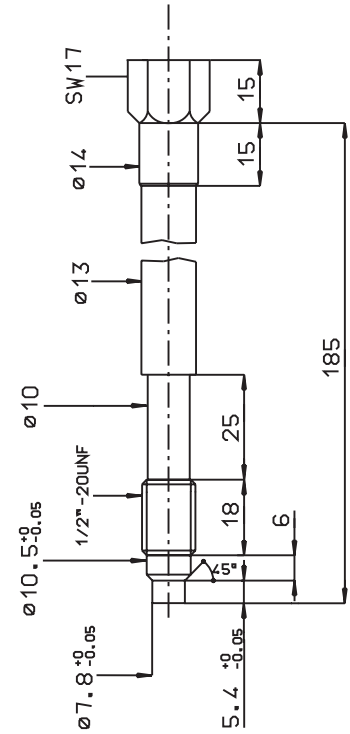

**Saphirfenster mit Montageschaft**  
**Sapphire Window with Mounting Stem**

Typ : OWS Ø5  
 Type : OWS Ø5

MESSTECHNIK GMBH

Seite 1/1  
 Page 1/1

Abmessungen / Dimensions

**Merkmale**  
**Characteristics**