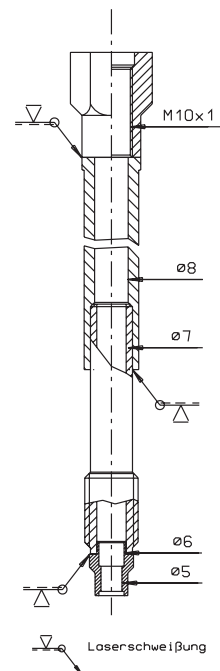

Technische Änderungen vorbehalten / Modifications are subject to change without notice

12 / 2007