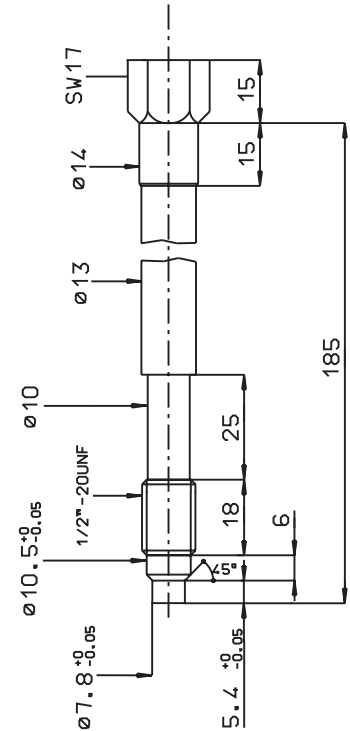

**Saphirfenster mit Montageschaft**  
**Sapphire Window with Mounting Stem**

Typ : OWS Ø5  
 Type : OWS Ø5

MESSTECHNIK GMBH

Seite 1/1  
 Page 1/1

Abmessungen / Dimensions

**Merkmale**  
**Characteristics**